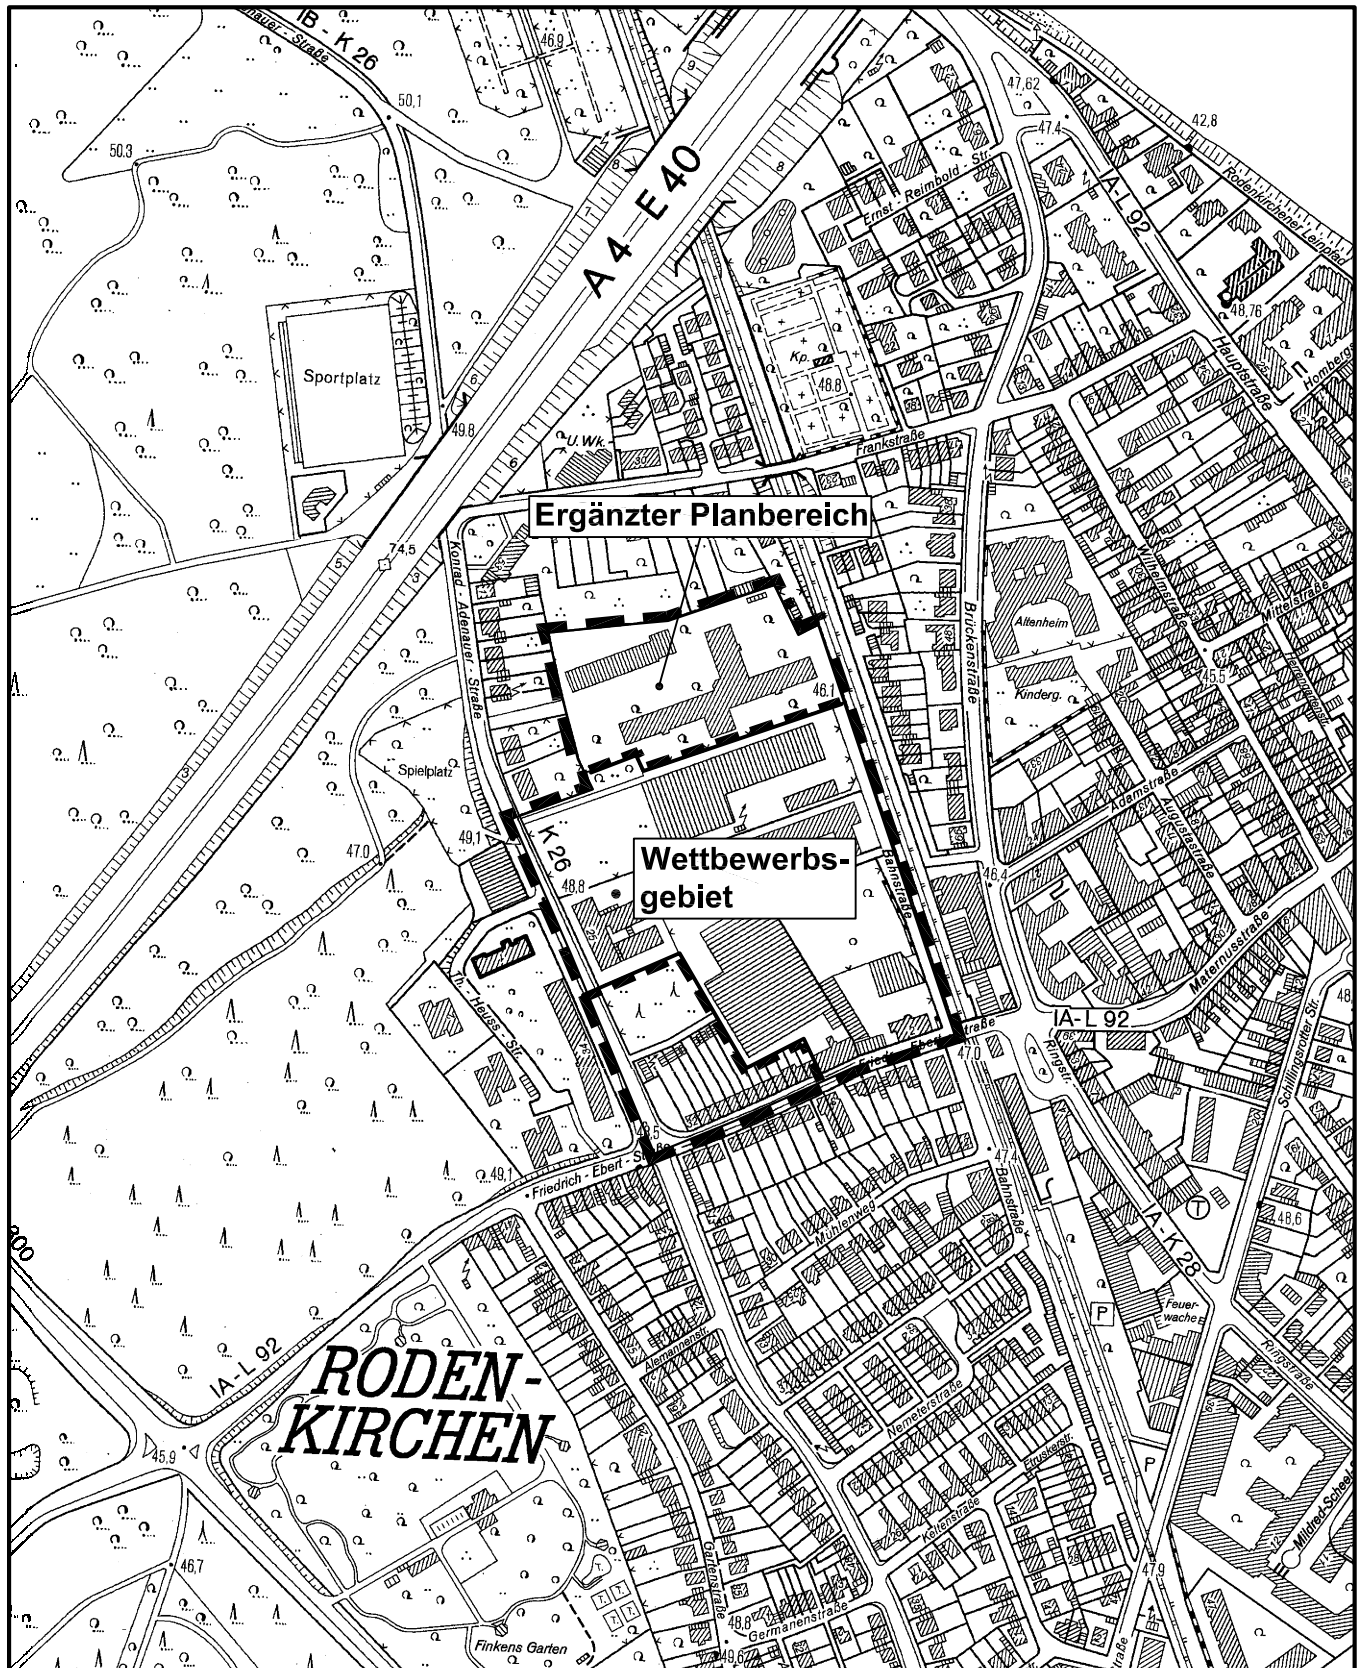

Geltungsbereich des Bebauungsplanes
Bahnstraße
 in Köln - Rodenkirchen

Maßstab 1 : 5 000

Planwirkungsbereich der Vorlage zur Orientierung von Mitgliedern des Rates, der Ausschüsse und der Bezirksvertretungen, die wegen Befangenheit an den Beratungen zu diesem Tagesordnungspunkt nicht teilnehmen dürfen.